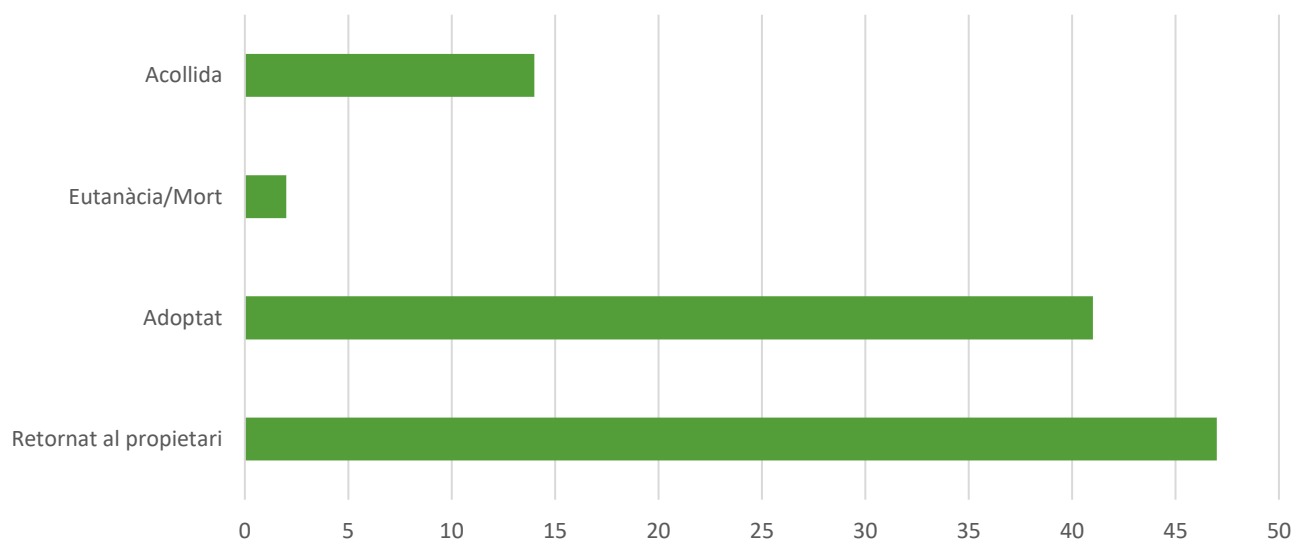

Destí

El 45% dels gossos que van arribar al centre, es van poder retornar al seu propietari, el 55% son gossos declarats com abandonats.

2 Gossos van morir a un centre veterinari a causa del seu estat de salut quan van ser recollits.