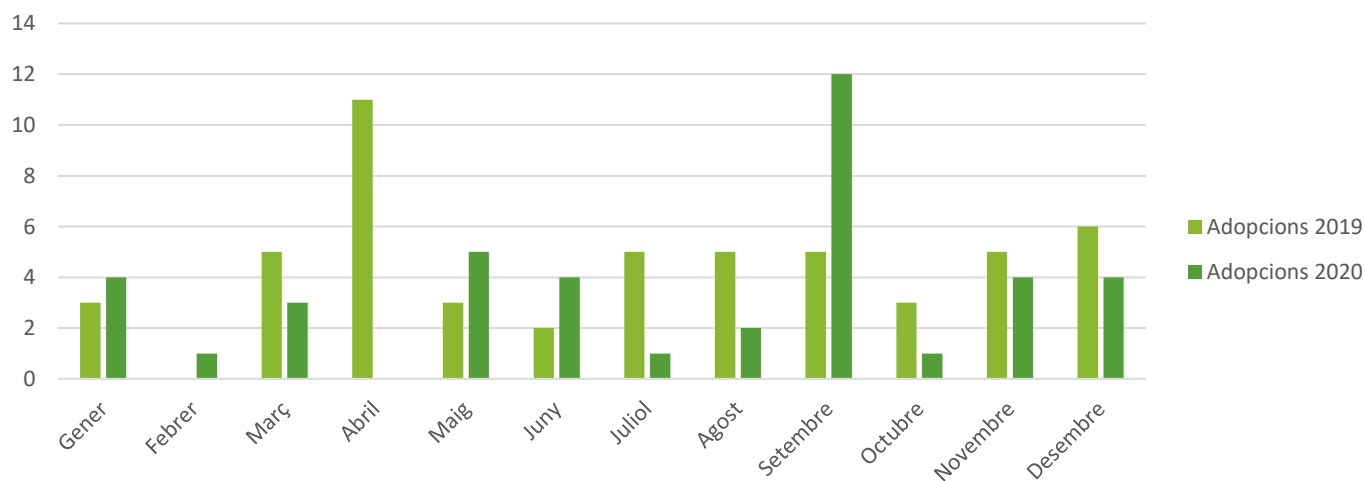

Distribució del nombre d'adopcions

Nombre de gossos adoptats, per mes, comparat amb l'any anterior