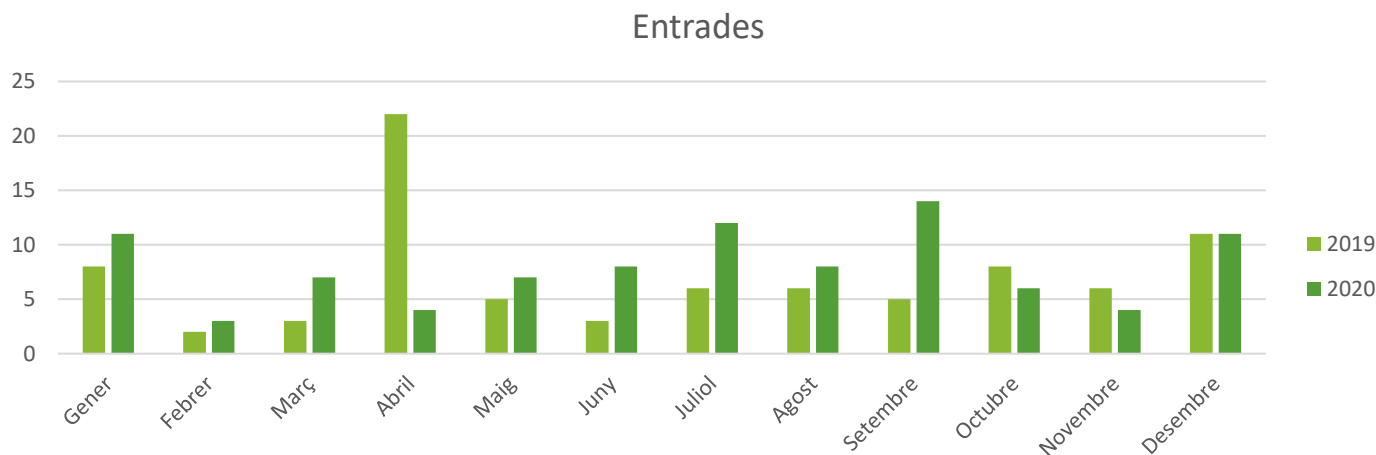

En el 2020 es van recollir

132 gossos

89 gossos es van portar al centre de recollida d'animals del Pla de l'Estany

43 gossos es van entregar directament al propietari per el servei de recollida

En el 2020 van sortir del centre de recollida

47 gossos retornats al seu propietari

41 gossos donats en adopció

Durant el 2020, hi van haver més sortides que entrades.

Distribució del nombre d'entrades al centre

Nombre d'entrades al centre de recollida d'animals del Pla de l'Estany, per mes, comparat amb l'any anterior.