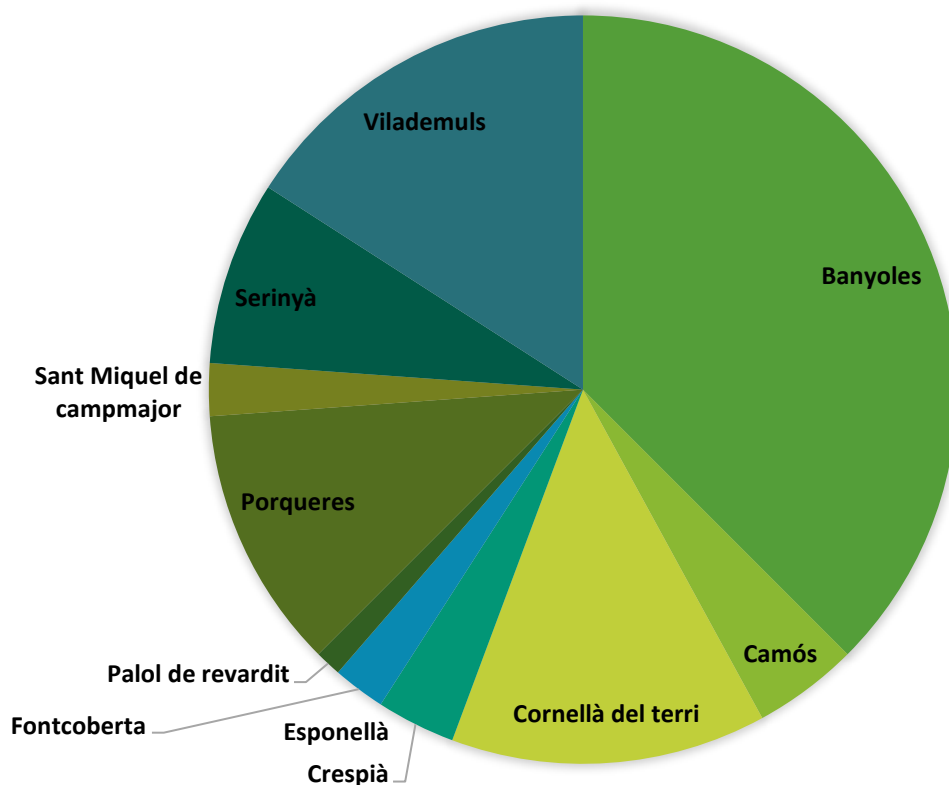

## Distribució del nombre d'entrades al centre

Nombre d'entrades al centre de recollida d'animals del Pla de l'Estany, per mes, comparat amb l'any anterior.

# Perfil dels gossos que entren al centre

El 82% dels gossos que arriben al centre son de mida mitjana o gran i només el 33% dels gossos que han entrat al centre no tenien xip.

# Municipi d'origen dels gossos