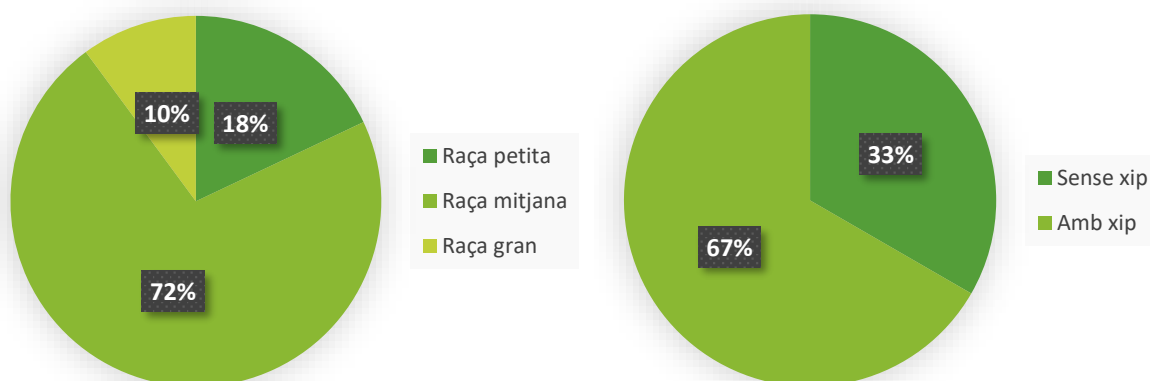

Perfil dels gossos que entren al centre

El 82% dels gossos que arriben al centre son de mida mitjana o gran i només el 33% dels gossos que han entrat al centre no tenien xip.